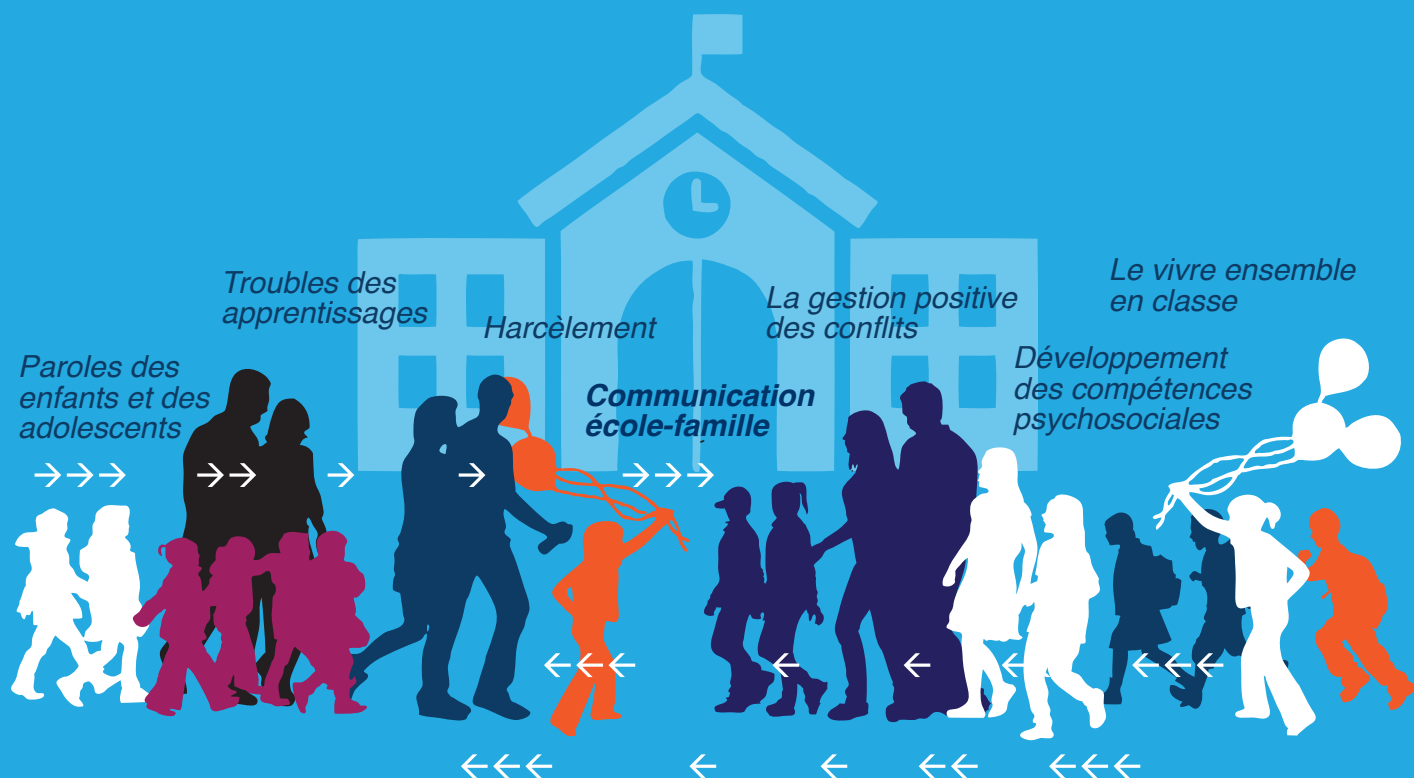

# BIEN-ÊTRE DANS LA CLASSE ET RÉUSSITE SCOLAIRE

3 février 2016

9h30 > 18h

ESPE, site du Mans

11 boulevard Pythagore, 72000 Le Mans

[www.espe.univ-nantes.fr](http://www.espe.univ-nantes.fr)

UNIVERSITÉ DE NANTES