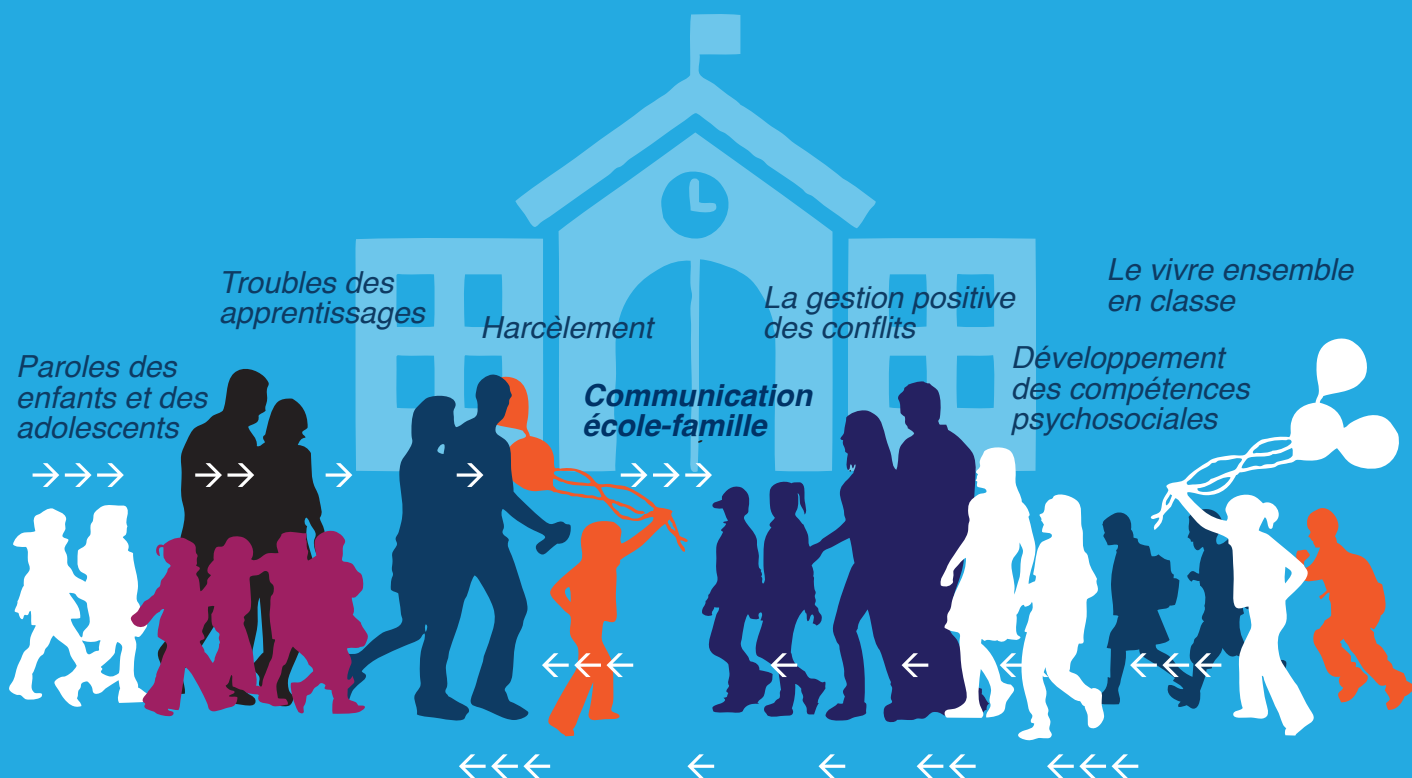

BIEN-ÊTRE DANS LA CLASSE ET RÉUSSITE SCOLAIRE

3 février 2016

9h30 > 18h

ESPE, site du Mans

11 boulevard Pythagore, 72000 Le Mans

www.espe.univ-nantes.fr

UNIVERSITÉ DE NANTES

École supérieure
du professorat
et de l'éducation
Académie de Nantes