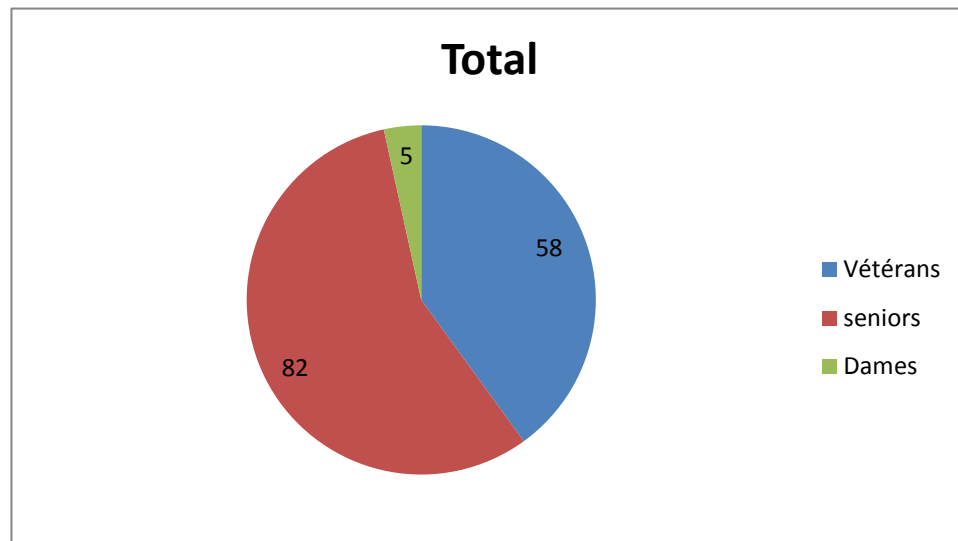

Vétérans	seniors	Dames	Total
Arrivés	54	75	5	134
Non classés	4	7	0	11
Total	58	82	5	145
O2 MC				61
Meilleur temps	03:01:30	02:50:52	03:27:49	
temps moyen				3:46:22

Moyenne km/hr	>25	20<x<25	15<x<20	<15
Nb	3	59	62	10